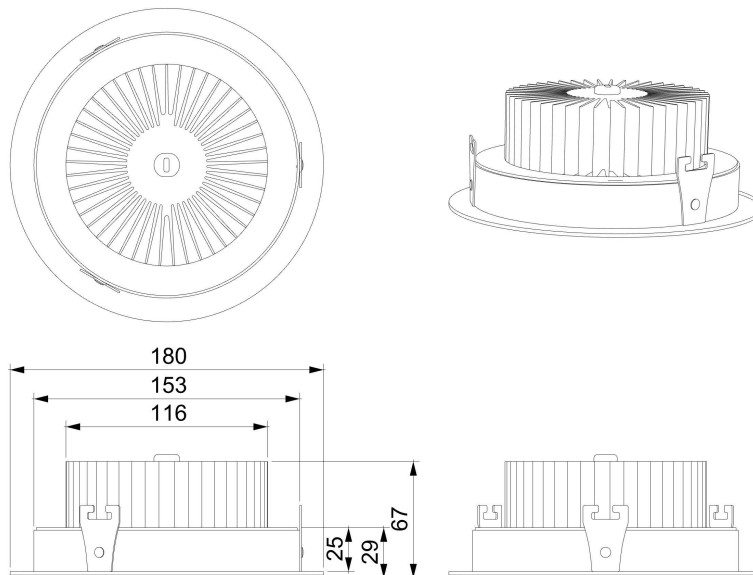

## Downlight 6" 20W DMX512

Model: D20M3057B-DMX

Item 項目	Unit 單位	Value 規格值
ELECTRICAL SPEC 電氣特性		
Input Voltage 輸入電壓	V	36
Input Current 輸入電流	mA	550
Frequency 頻率	Hz	/
Power Consumption 消耗功率	W	20
Power Factor (PF) 功率因數		/
Total Harmonic Distortion (THD) 總諧波失真	%	/
OPTICAL SPEC. 光學規格		
Correlated Color Temperature (CCT) 色溫	K	3000~5700
Color Rendering Index (CRI) 演色性指數		80
Luminous Flux 光通量	lm	1600
ENVIRONMENTAL SPEC. 環境規格		
Operating Temperature 操作溫度	°C	-20 ~ 40
Operating Relative Humidity 操作相對濕度	%	0~85
Storage Temperature 儲存溫度	°C	-40 ~ 70
Body Temperature 本體溫度	°C	42
Lifetime 壽命 (L <sub>70</sub> )* <sup>1</sup>	h	25000
DIMENSION SPEC 尺寸規格		
Socket Base 燈頭形式		/
Dimension 外觀尺寸	mm	Φ180*66 (hole 洞 Φ157)
Weight 重量	g	635
Remarks 備註: 包含外接驅動器/comes with external driver: 127x115x32mm, 136g		