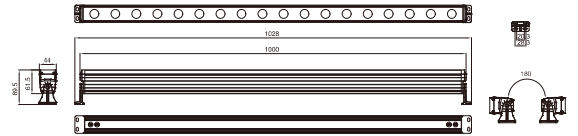

**应用场所:** 建筑外立面洗墙照明  
**表面处理:** 阿克苏 诺贝尔拉浆外线聚酯粉, 表面预氧化, 户外级表面处理  
**材质:** 6063铝合金灯体, 表面强化安全钢化玻璃面盖, 螺钉为不锈钢内六角螺丝  
**性能参数:** LED光源: 美国CREE/台湾晶元/台湾光宏  
 LED功率: 1W  
 LED颜色: 红/绿/蓝/黄/白/全彩(RGB)  
 LED寿命: 5万小时  
 光束角: 15°/25°/40°/60°/15x50°  
 防护等级: IP65  
 环境温度: -20-50°C  
 工程效果: 追逐、流水、256灰度、全彩  
 控制系统: DMX  
 灯具净重: 1.5kg  
 驱动方式: 350mA恒流驱动  
 电源线: 3x1.0mm<sup>2</sup> 2x1.0mm<sup>2</sup>  
 信号线: 3x0.75mm<sup>2</sup>

灯具结构尺寸图:

产品型号	电压	功率	颜色	LED数量	灯具尺寸
BFL009-1000 RGB-180 DMX	DC24V	18W	全彩	6R+6G+6B	1000x44x89.5mm
BFL009-1000 (R/Y-180)	DC24V	17W	红/黄	18(R/Y)	1000x44x89.5mm
BFL009-1000 (G/B/W)-180	DC24V	19W	绿/蓝/白	18(G/B/W)	1000x44x89.5mm
BFL009-1000 (R/Y)-180	AC170-240V	18W	红/黄	18(R/Y)	1000x44x89.5mm
BFL009-1000 (G/B/W)-180	AC170-240V	19W	绿/蓝/白	18(G/B/W)	1000x44x89.5mm
BFL009-1000 RGB-240 DMX	DC24V	25W	全彩	8R+8G+8B	1000x44x89.5mm
BFL009-1000 (R/Y)-240	DC24V	24W	红/黄	24(R/Y)	1000x44x89.5mm
BFL009-1000 (G/B/W)-240	DC24V	26W	绿/蓝/白	24(G/B/W)	1000x44x89.5mm
BFL009-1000 (R/Y)-240	AC170-240V	24W	红/黄	24(R/Y)	1000x44x89.5mm
BFL009-1000 (G/B/W)-240	AC170-240V	26W	绿/蓝/白	24(G/B/W)	1000x44x89.5mm