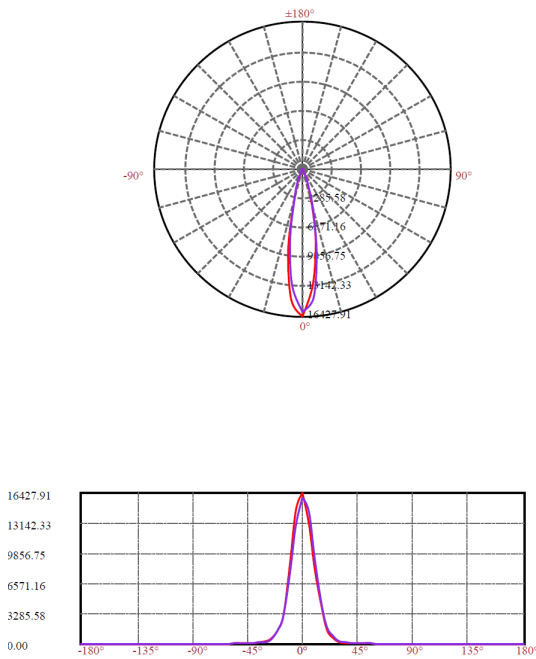

35W LED Down/Spot Light(投嵌燈)

Specification 【規格表】	
Input Voltage (輸入電壓) :	100~240 VAC (50 /60Hz)
Watts (使用功率) :	35W
Power Factor (功率因素) :	>0.9
Color Temp. :	3000K / 4000K
Lumen (光通量) :	3000lm
Angle :	15° / 30° /120°
LED Type:	Cree XM-L2 * 6pcs
CRI :	>80
Dimension (尺寸) :	W162*H155mm
Cut-Outs (嵌入孔) :	∅ 150mm
Weight (重量) :	700g (Without Adaptor)

Light Distribution Curve(配光曲線)

◆ Beam Angle : 15°

◆ Beam Angle : 30°