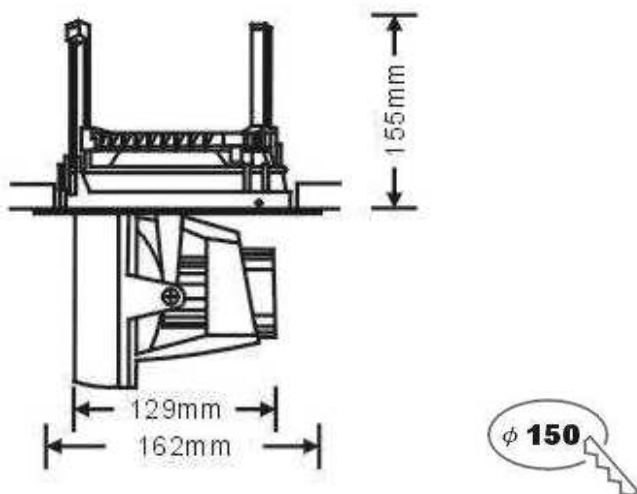

35W LED Down/Spot Light(投嵌燈)

Specification 【規格表】	
Input Voltage (輸入電壓) :	100~240 VAC (50 /60Hz)
Watts (使用功率) :	35W
Power Factor (功率因素) :	>0.9
Color Temp. :	3000K / 4000K
Lumen (光通量) :	3000lm
Angle :	15° / 30° /120°
LED Type:	Cree XM-L2 * 6pcs
CRI :	>80
Dimension (尺寸) :	W162*H155mm
Cut-Outs (嵌入孔) :	∅ 150mm
Weight (重量) :	700g (Without Adaptor)

Applications

Commercial lighting, Spot light, Indoor lighting, Recessed 6" lighting...etc.

商場照明、重點區域照明、室內一般照明及當 15 公分嵌燈使用...

Ordering Code Guideline (編碼原則)

EX: DL35 – WW – W150 – 25

Down light 35W

3000K/4000K (NW)

Recessed 150mm

Beam Angle

Model List (型號)

Item	Model No. (品號)	Spec. (規格)
1-1	DL35-WW-W150-15	Down Light, 3000K, Cut-Outs (嵌入孔) 150mm, 15° (投射角)
1-2	DL35-NW-W150-15	Down Light, 4000K, Cut-Outs (嵌入孔) 150mm, 15° (投射角)
2-1	DL35-WW-W150-30	Down Light, 3000K, Cut-Outs (嵌入孔) 150mm, 30° (投射角)
2-2	DL35-NW-W150-30	Down Light, 4000K, Cut-Outs (嵌入孔) 150mm, 30° (投射角)

Mechanical Drawing (產品尺寸圖)

【Rotatable (可旋轉) 355°】

Environmental Condition (環境條件)

Item (項目)	Specification Description (規格說明)
Operating Temp (操作環境溫度)	0 ~ +50°C
Storage Temp (保存環境溫度)	-20 ~ +60°C
Humidity (環境相對濕度)	5% ~ 85%