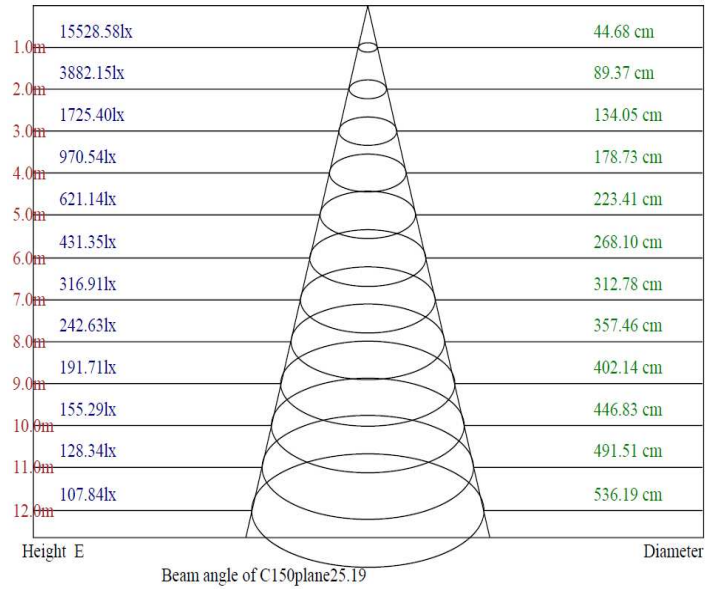

50W LED Downlight(投嵌燈)

Specification 【規格表】	
Input Voltage (輸入電壓) :	90~305 VAC (50 /60Hz)
Watts (使用功率) :	50W
Power Factor (功率因素) :	>0.9
Color Temp. :	3000K / 4000K
Lumen (光通量) :	4200lm
Angle :	25° / 40° / 120°
LED type:	CREE MK-R *6pcs
Dimension (尺寸) :	W162*H155mm
Cut-Outs (嵌入孔) :	∅ 150mm
Weight (重量) :	700g (Without Adaptor)

Recessed 150mm

Beam Angle

Model List (型號)

Item	Model No. (品號)	Spec. (規格)
1-1	DL50-WW-W150-25	Down Light, 3000K, Cut-Outs (嵌入孔) 150mm, 25° (投射角)
1-2	DL50-NW-W150-25	Down Light, 4000K, Cut-Outs (嵌入孔) 150mm, 25° (投射角)
2-1	DL50-WW-W150-40	Down Light, 3000K, Cut-Outs (嵌入孔) 150mm, 40° (投射角)
2-2	DL50-NW-W150-40	Down Light, 4000K, Cut-Outs (嵌入孔) 150mm, 40° (投射角)
3-1	DL50-WW-W150-120	Down Light, 3000K, Cut-Outs (嵌入孔) 150mm, 120° (投射角)
3-2	DL50-NW-W150-120	Down Light, 4000K, Cut-Outs (嵌入孔) 150mm, 120° (投射角)

Mechanical Drawing (產品尺寸圖)

【Rotatable (可旋轉) 355°】

Environmental Condition (環境條件)

Item (項目)	Specification Description (規格說明)
Operating Temp (操作環境溫度)	0 ~ +50°C
Storage Temp (保存環境溫度)	-20 ~ +60°C
Humidity (環境相對濕度)	5% ~ 85%

Light Distribution Curve(配光曲线)

◆Beam Angle : 25°

◆Beam Angle : 40°