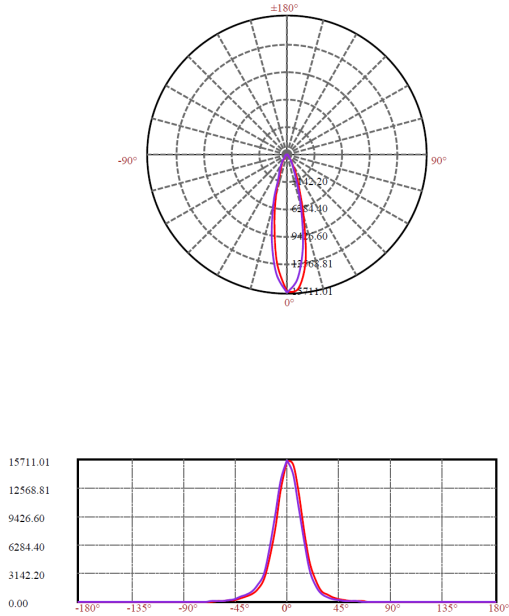

50W LED Downlight(投嵌燈)

Specification 【規格表】	
Input Voltage (輸入電壓) :	90~305 VAC (50 /60Hz)
Watts (使用功率) :	50W
Power Factor (功率因素) :	>0.9
Color Temp. :	3000K / 4000K
Lumen (光通量) :	4200lm
Angle :	25° / 40° / 120°
LED type:	CREE MK-R *6pcs
Dimension (尺寸) :	W162*H155mm
Cut-Outs (嵌入孔) :	∅ 150mm
Weight (重量) :	700g (Without Adaptor)

Light Distribution Curve(配光曲线)

◆Beam Angle : 25°

◆Beam Angle : 40°