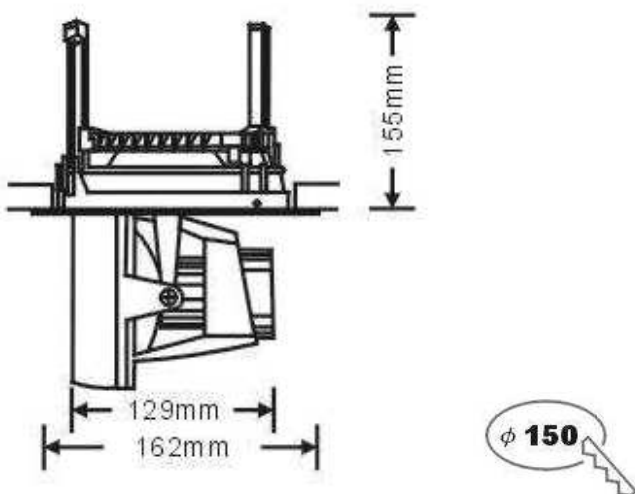

50W LED Downlight(投嵌燈)

Specification 【規格表】	
Input Voltage (輸入電壓) :	90~305 VAC (50 /60Hz)
Watts (使用功率) :	50W
Power Factor (功率因素) :	>0.9
Color Temp. :	3000K / 4000K
Lumen (光通量) :	4200lm
Angle :	25° / 40° / 120°
LED type:	CREE MK-R *6pcs
Dimension (尺寸) :	W162*H155mm
Cut-Outs (嵌入孔) :	∅ 150mm
Weight (重量) :	700g (Without Adaptor)

Applications

Commercial lighting, Spot light, Indoor lighting, Recessed 6" lighting...etc.

商場照明、重點區域照明、室內一般照明及當 15 公分嵌燈使用...

Ordering Code Guideline (編碼原則)

EX: DL50 – WW – W150 – 25

Down light 50W

3000K/4000K

Recessed 150mm

Beam Angle

Model List (型號)

Item	Model No. (品號)	Spec. (規格)
1-1	DL50-WW-W150-25	Down Light, 3000K, Cut-Outs (嵌入孔) 150mm, 25° (投射角)
1-2	DL50-NW-W150-25	Down Light, 4000K, Cut-Outs (嵌入孔) 150mm, 25° (投射角)
2-1	DL50-WW-W150-40	Down Light, 3000K, Cut-Outs (嵌入孔) 150mm, 40° (投射角)
2-2	DL50-NW-W150-40	Down Light, 4000K, Cut-Outs (嵌入孔) 150mm, 40° (投射角)
3-1	DL50-WW-W150-120	Down Light, 3000K, Cut-Outs (嵌入孔) 150mm, 120° (投射角)
3-2	DL50-NW-W150-120	Down Light, 4000K, Cut-Outs (嵌入孔) 150mm, 120° (投射角)

Mechanical Drawing (產品尺寸圖)

【Rotatable (可旋轉) 355°】

Environmental Condition (環境條件)

Item (項目)	Specification Description (規格說明)
Operating Temp (操作環境溫度)	0 ~ +50°C
Storage Temp (保存環境溫度)	-20 ~ +60°C
Humidity (環境相對濕度)	5% ~ 85%